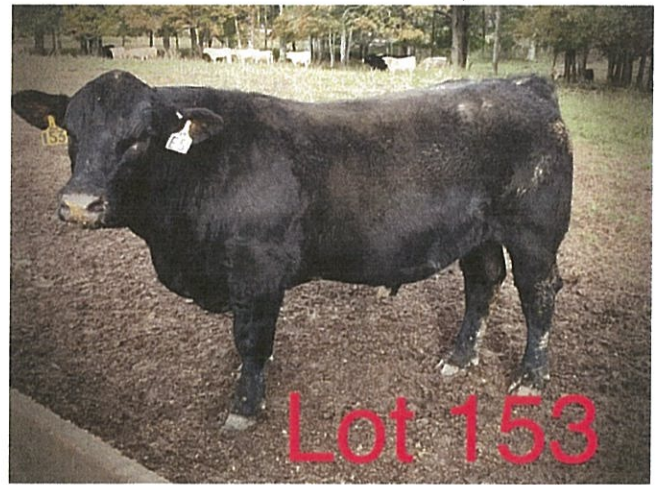

BWT	WWT	BW	WW	YW	M	SC
63	582	-0.1	61	95	27.6	36
Adj WW/Ratio: 104		35%	65%	60%	10%	

Lot 150

Lot 151

Lot 152

Lot 153

Lot 154

Lot 155

156	VHB E64						1/2 Sim 1/2 Angus
Meadows Creek Farm-AL							
Born:	8/22/17	Tattoo:	E64	Reg#	3410418		
Sire:	Black Rock B64			Reg#	2963364		
MGS:	BF Ranch Hand W7			Reg#	2551739		
BWT	WWT	BW	WW	YW	M	SC	
63	640	1.4	64.7	100.1	23.2	37	
Adj WW/Ratio: 103		75%	50%	50%	40%		