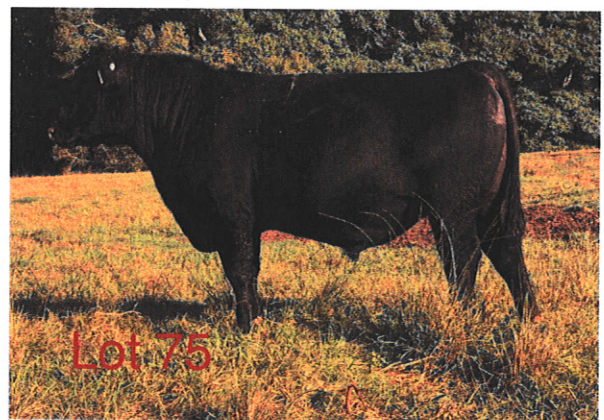

75	JSC Horizon's Fortress 865F	Angus				
Collins Farms-AL						
Born:	9/28/18	Tattoo: 865F Reg# 19849240				
Sire:	MCR Horizon 081	Reg# 17076135				
MGS:	KCF Bennett Fortress	Reg# 17259012				
BWT	WWT	BW	WW	YW	M	SC
68		0.6	65	114	25	38