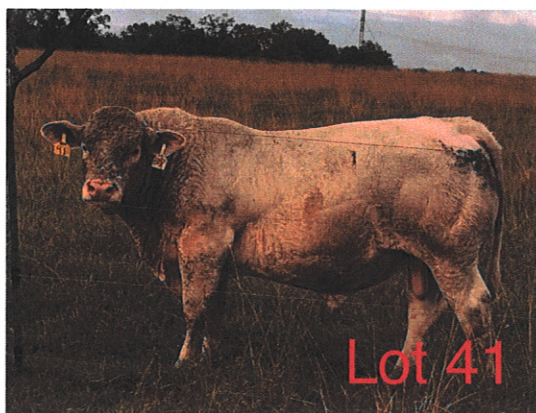

41	MC SH Sir Teddy 807	Deh Charolais				
Meadows Creek Farm-AL						
Born:	12/26/18	Tattoo: 807	Reg# M942711			
Sire:	Southern Hyway 38030	Reg# EM844495				
MGS:	LOF White Rock 46Z	Reg# M825838				
BWT	WWT	BW	WW	YW	M	SC
76	546	2.5	38	66	9	35