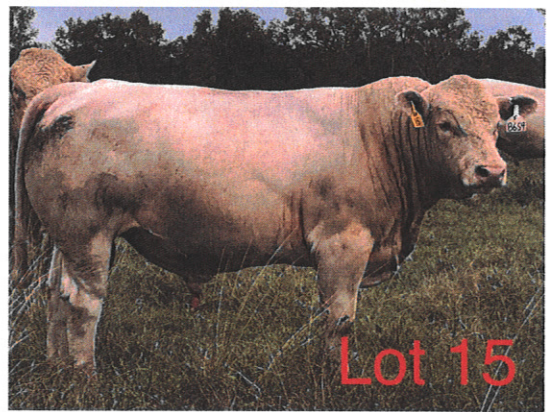

15	MC SCF Nebraska 8659 P	P	Charolais			
Meadows Creek Farm-AL						
Born:	10/15/18	Tattoo:	S8659 Reg# M932395			
Sire:	MC Nebraska 2115	Reg#	M848133			
MGS:	M6 Grid Maker 104 PET	Reg#	M633377			
BWT	WWT	BW	WW	YW	M	SC
74	440	-0.1	31	60	10	36