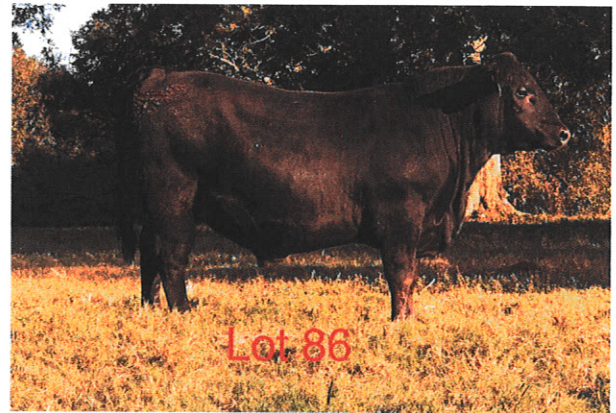

86	JSC Game Answer 892F	Angus				
Collins Farms-AL						
Born:	12/3/18	Tattoo: 892F Reg# 19849702				
Sire:	JSC BD Game Objective 260	Reg# 17491623				
MGS:	Yon Final Answer W494	Reg# 16524794				
BWT	WWT	BW	WW	YW	M	SC
70	718	-0.3	61	113	28	36