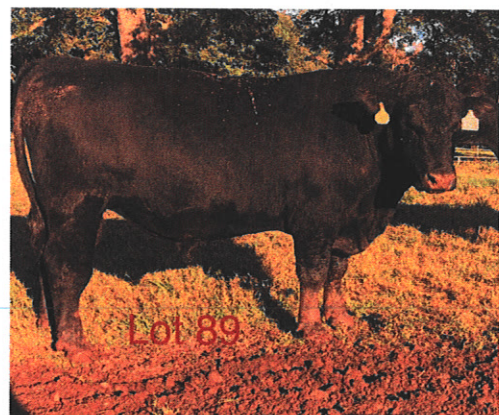

89	JSC HF Complete 425 1830	Angus				
Collins Farms-AL						
Born:	10/23/18	Tattoo: 1830 Reg# 19300021				
Sire:	Bricton Complete	Reg# 17940458				
MGS:	Bon View Spectrum 1176	Reg# 12564177				
BWT	WWT	BW	WW	YW	M	SC
61	518	0	42	86	45	36