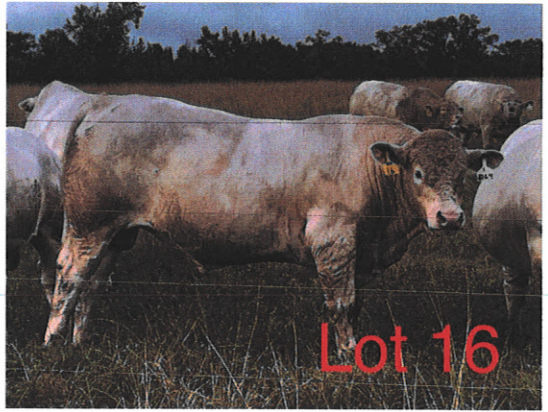

16	MC SCF Robotics 8164	Scurs	Charolais			
Meadows Creek Farm-AL						
Born:	10/22/18	Tattoo:	S8164 Reg# M932380			
Sire:	MC Robotics 385	Reg#	M863483			
MGS:	CC Sir Duke 805 P	Reg#	M756099			
BWT	WWT	BW	WW	YW	M	SC
82	533	-1	17	36	17	35