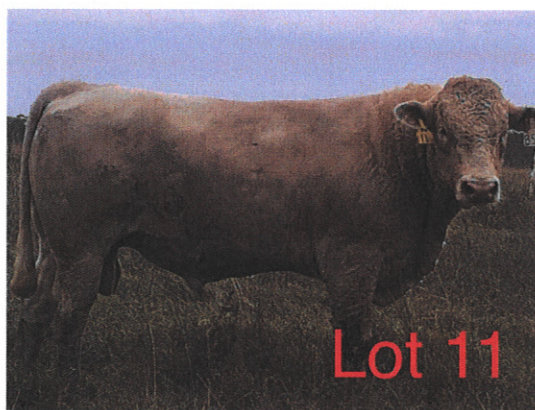

11	MC Shurr Sand 857	Deh Charolais				
	Meadows Creek Farm-AL					
Born:	11/3/18	Tattoo: 857 Reg# M942680				
Sire:	OW Sandcreek 2022 PLD	Reg# M812619				
MGS:	M6 Schurrtop 5226	Reg# M710002				
BWT	WWT	BW	WW	YW	M	SC
75		-2.1	35	55	6	37