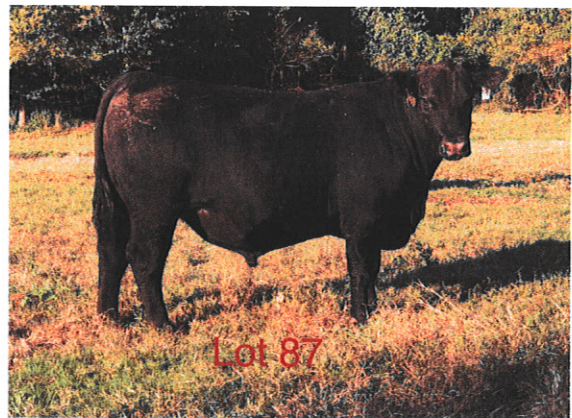

87	JSC HF Complete 1402 1836	Angus				
Collins Farms-AL						
Born:	12/9/18	Tattoo: 1836 Reg# 19300027				
Sire:	Bricton Complete	Reg# 17940458				
MGS:	Plattemere Weigh Up K360	Reg# 16692552				
BWT	WWT	BW	WW	YW	M	SC
49	551	-2.1	53	101	31	36