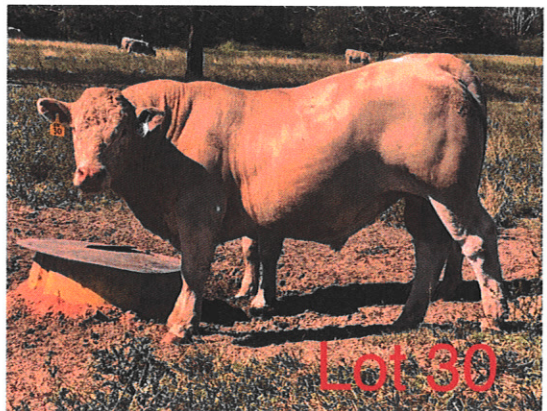

30	MC SCF Robotics 8117 P	P Charolais				
	Meadows Creek Farm-AL					
Born:	9/11/18	Tattoo: S8117 Reg#				
Sire:	MC Robotics 385	Reg# M863483				
MGS:	Faraway Reuben 20Y	Reg# M797426				
BWT	WWT	BW	WW	YW	M	SC
72	549	-1.0	26	50	11	37