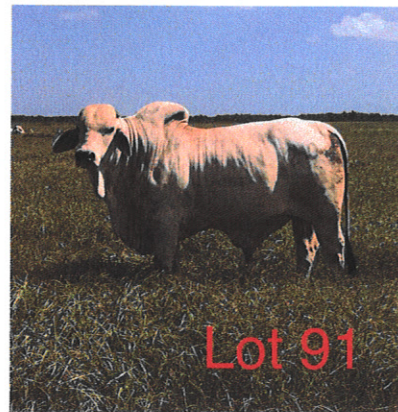

CANDLER CATTLE COMPANY BRAHMAN

91	NC Belvedere Lind 240	Brahman				
Candler Cattle-FL						
Born:	9/1/18	Tattoo: 240 Reg# 994329				
Sire:	BDL MR Lindley Manso 851	Reg# 891157				
MGS:	MSP DocHoliday JR 766	Reg# 819249				
BWT	WWT	BW	WW	YW	M	SC
74	536	1.4	10.5	18.2	6.8