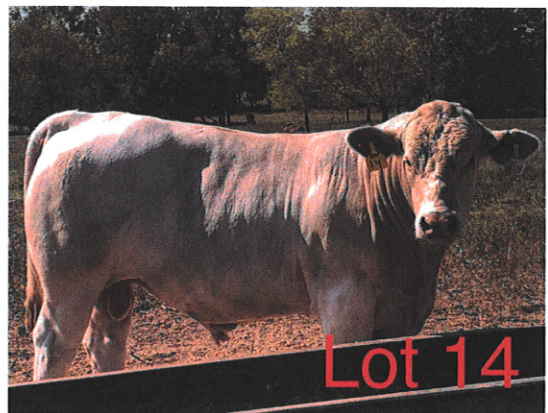

14	MC WM Bluegrass Siver 874	P	Charolais			
Meadows Creek Farm-AL						
Born:	1/13/19	Tattoo:	874 Reg# M942669			
Sire:	MC JRA Alabama Bluegrass A22P	Reg#	M844631			
MGS:	BJR Super Silver 719 ET P	Reg#	EM741313			
BWT	WWT	BW	WW	YW	M	SC
72		0.7	27	53	11	39