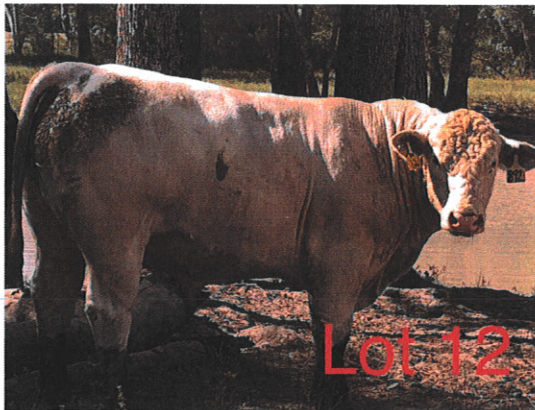

12	MC Legacy 892	P Charolais				
	Meadows Creek Farm-AL					
Born:	4/23/18	Tattoo: 892 Reg# M942853				
Sire:	Southern Legacy 35207	Reg# M843710				
MGS:	LR Montana 708	Reg# M691434				
BWT	WWT	BW	WW	YW	M	SC
76		0.3	28	56	10	34